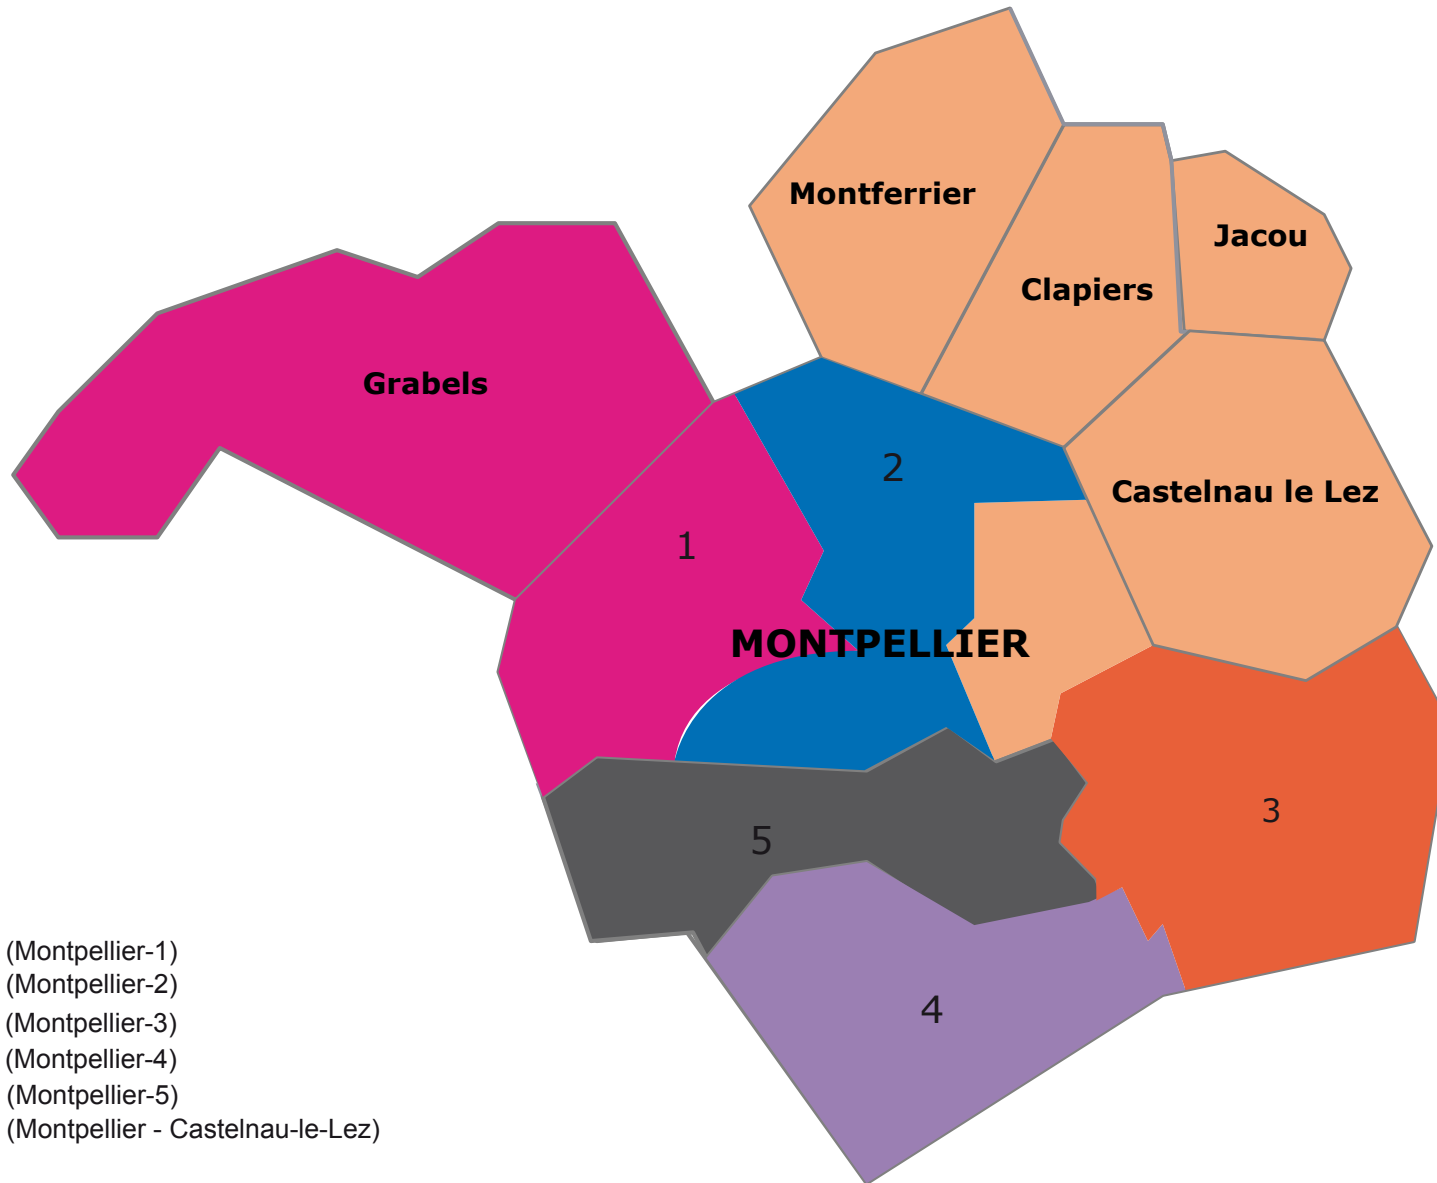

# Département de l'HÉRAULT

## Cantons de Montpellier (mars 2014)

- Canton n°15 (Montpellier-1)
- Canton n°16 (Montpellier-2)
- Canton n°17 (Montpellier-3)
- Canton n°18 (Montpellier-4)
- Canton n°19 (Montpellier-5)
- Canton n°20 (Montpellier - Castelnau-le-Lez)